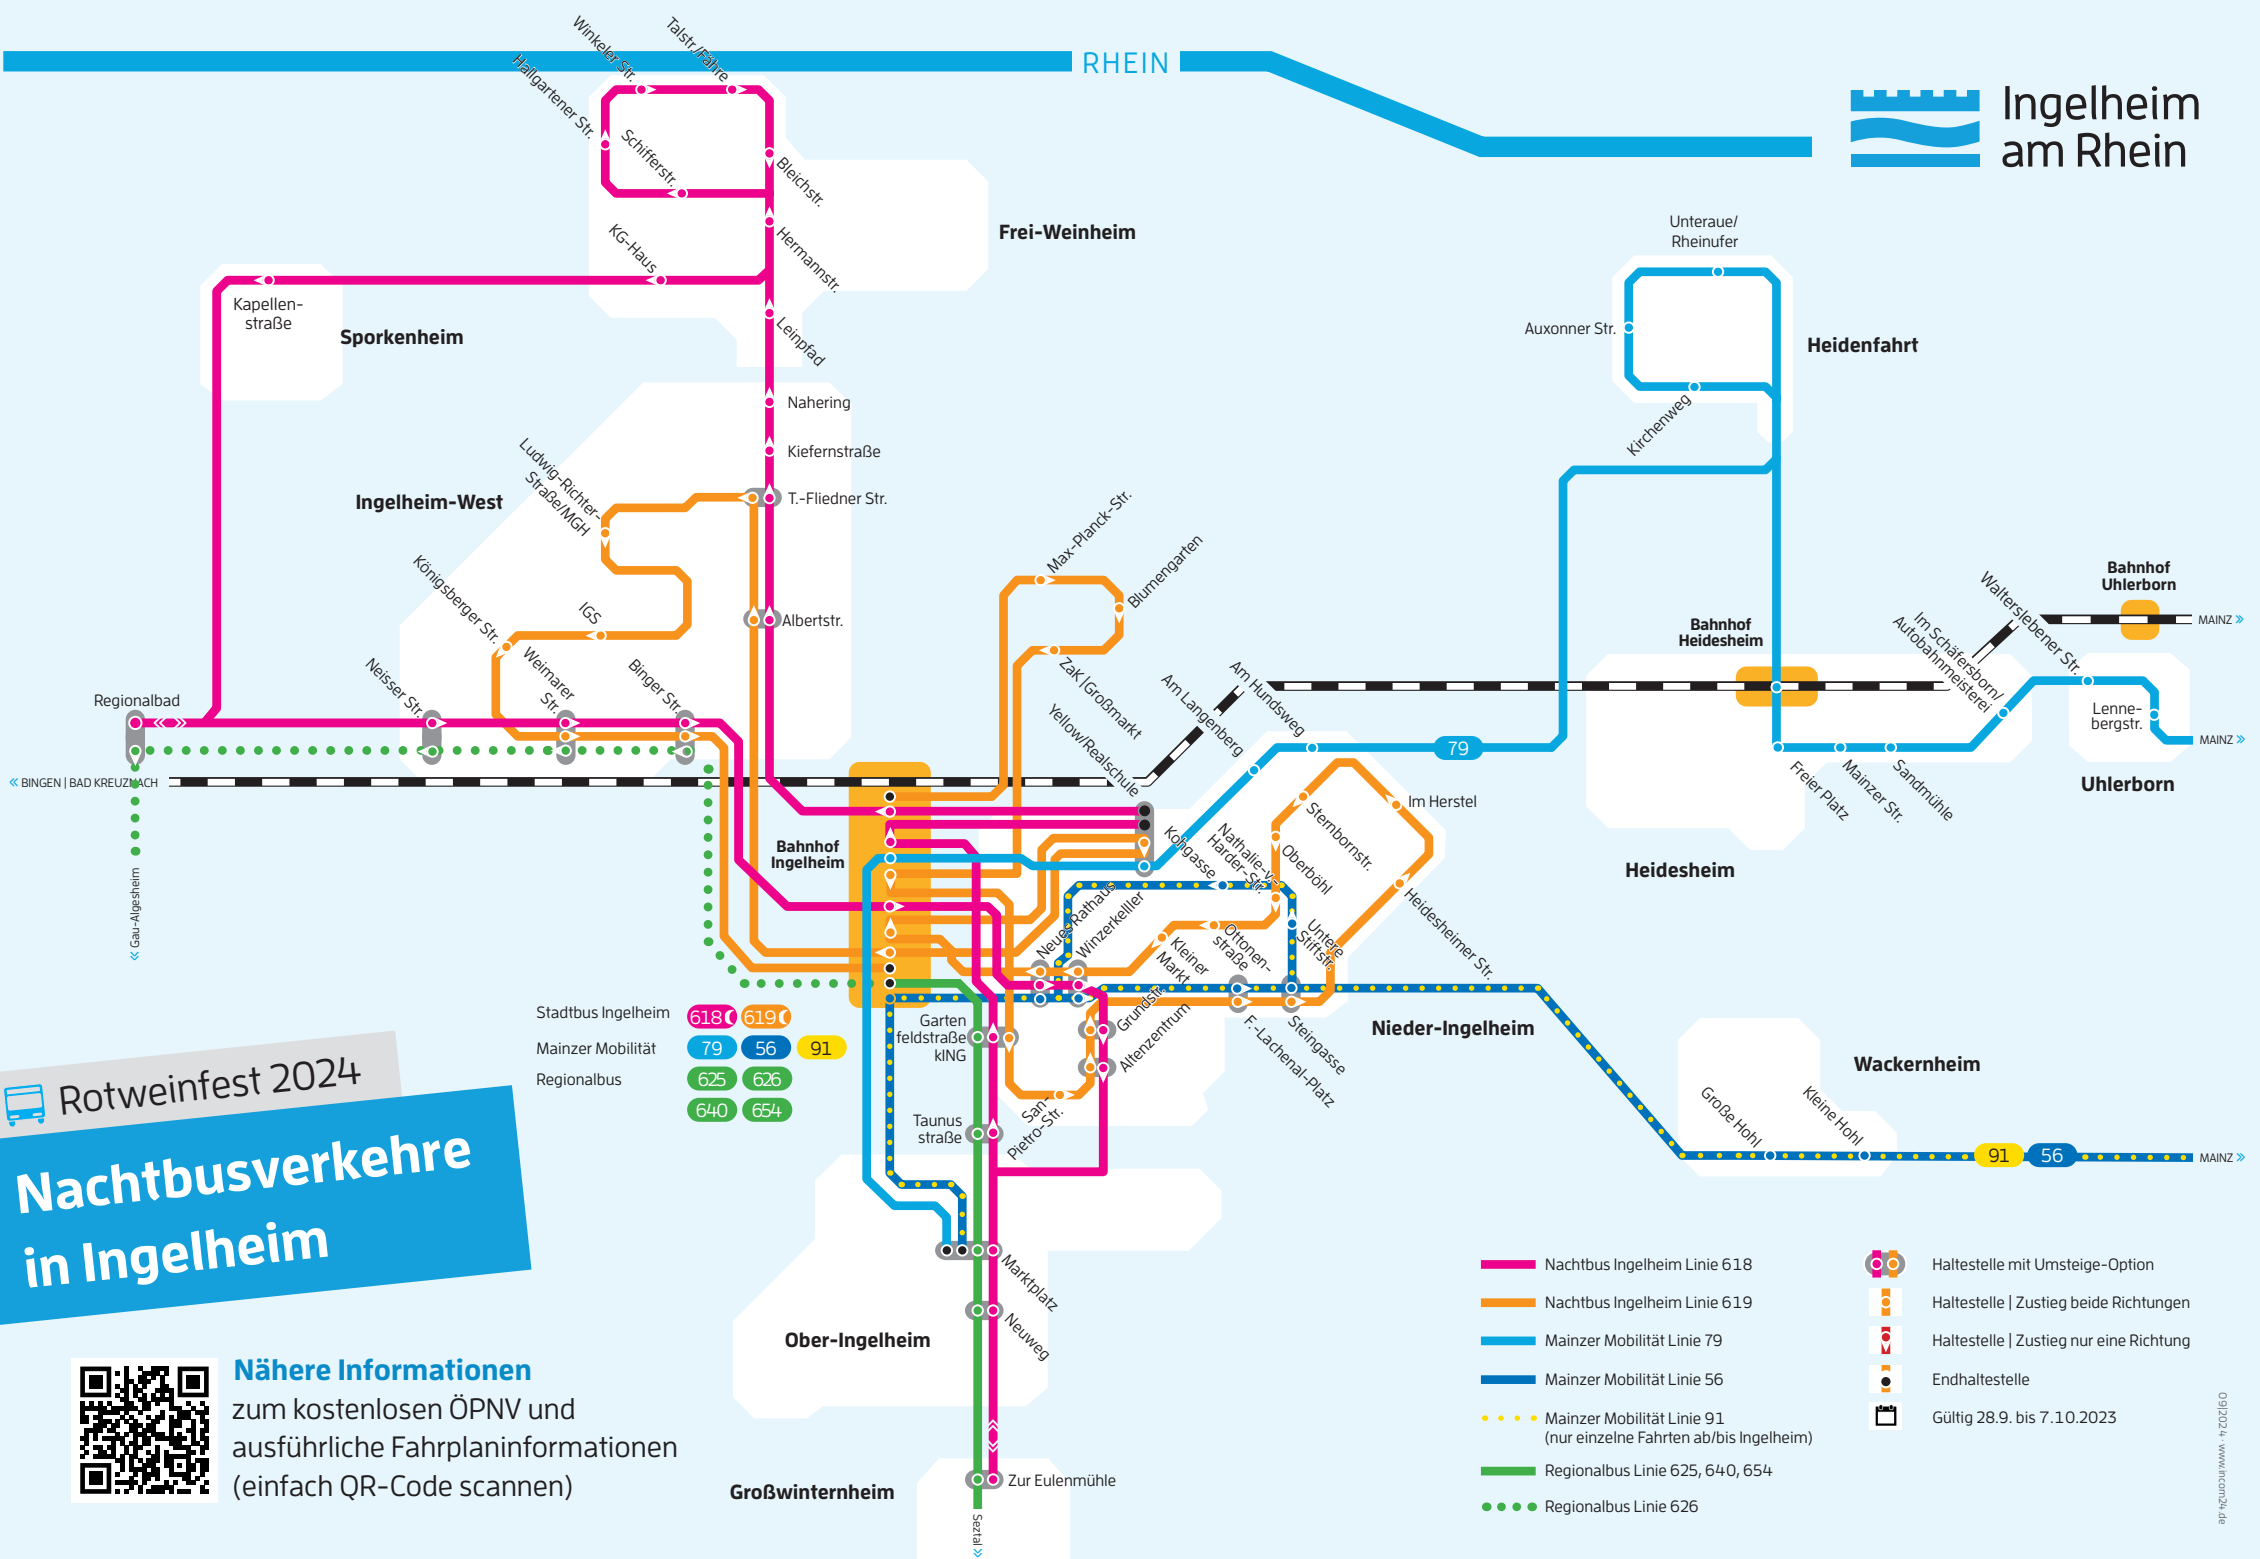

### Nachtbus Linie 618 | Richtung Großwinternheim

Die Nachtbuslinie 618 fährt während des Rotweinfests folgende Haltestellen **nicht** an: Kreuzbergstr., Friedhof, Breitbachstraße, Am Mühlborn, Im Brühl, Westerhausstraße, Ohrenbrücke.

### Regionalbus Linie 626 | Richtung Bahnhof

Ab Marktplatz (MVB) -> Bahnhof

Rotweinfest 2024

Gratis mit der Familie  
zum Rotweinfest\*

Mit Stadt-, Nacht- und Regionalbus und  
der Bahn zum Rotweinfest & wieder heim.

Rotweinfest 2024

- 618 619
- 79 56 91
- 625 626
- 640 654

- Nachtbus Ingelheim Linie 618
- Nachtbus Ingelheim Linie 619
- Mainzer Mobilität Linie 79
- Mainzer Mobilität Linie 56
- - - Mainzer Mobilität Linie 91 (nur einzelne Fahrten ab/bis Ingelheim)
- Regionalbus Linie 625, 640, 654
- - - Regionalbus Linie 626
-  Haltestelle mit Umsteige-Option
-  Haltestelle | Zustieg beide Richtungen
-  Haltestelle | Zustieg nur eine Richtung
-  Endhaltestelle
-  Gültig 28.9. bis 7.10.2023